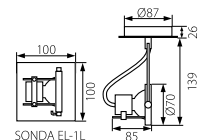

SONDA EL-1L