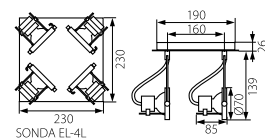

SONDA EL-1L